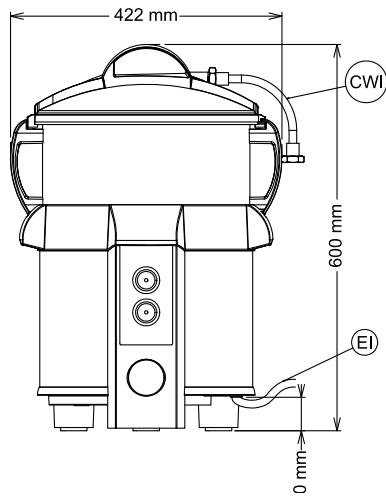

Electrolux
PROFESSIONAL

Peladoras
Limpiadora de mariscos/moluscos de concha,
5 kg con filtro & cuerpo desmontable

Alzado