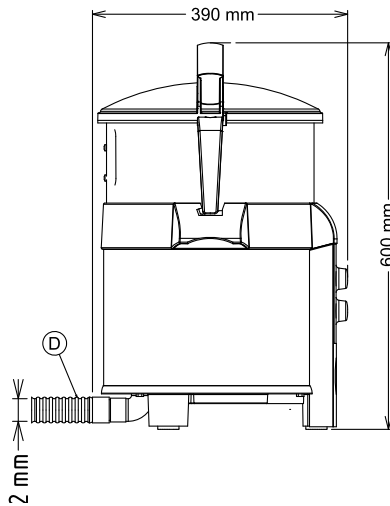

Lateral

- CWI = Entrada de agua fría 1 (limpieza)
- D = Desagüe
- EI = Conexión eléctrica (energía)