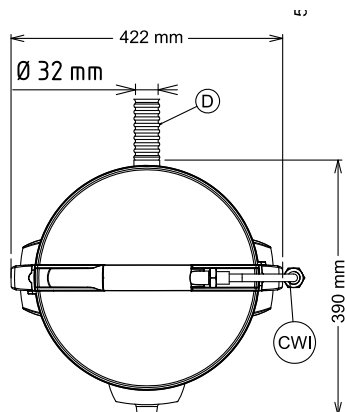

accesorios opcionales

- Disco para marisco de concha, para peladora de 5/8 kg PNC 653486
- Mesa acero inox para peladoras 5 y 8 kg PNC 653496
- Cesto filtro para peladora de patatas de 8 kg. y peladora de conchas de 5/8 kg. PNC 653514
- Kit de conversión para T5M. Incluye cilindro abrasivo y disco abrasivo PNC 653515

Aprobación: _____

Electrolux
PROFESSIONAL

Peladoras
Limpiadora de mariscos/moluscos de concha,
5 kg con filtro & cuerpo desmontable

Alzado

Lateral

- CWI = Entrada de agua fría 1 (limpieza)
- D = Desagüe
- EI = Conexión eléctrica (energía)

Planta

Eléctrico

Suministro de voltaje
601305 (T5MFB)

220-240 V/1N ph/50/60 Hz

Capacidad

Rendimiento (hasta): 80 kg/ora
Capacidad (hasta): 5 kg

Info

Dimensiones externas, ancho 424 mm
Dimensiones externas, fondo 390 mm
Dimensiones externas, alto 590 mm
Peso del paquete 26 kg